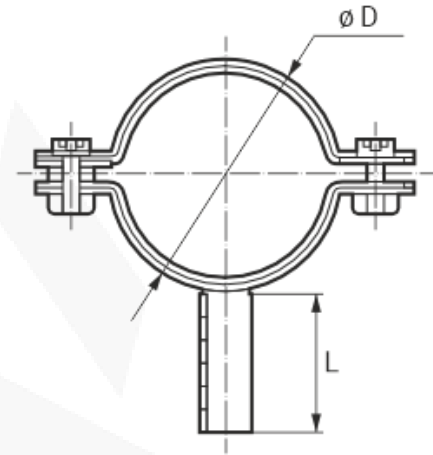

## РАЗМЕРНЫЕ ХАРАКТЕРИСТИКИ

## ХОМУТ С ДЕРЖАТЕЛЕМ

D, мм	L, мм
10-14	45
18-25	45
21,3-30	45
26,9-35	45
38-43	45
45-53	45
57-63.5	45
70-76.1	45
84-88.9	45
101.6-104	45
108-114.3	45
129	45
139.7	45
154	45
168.3	45
204	45
219.1	45
254	45
273	45
304-306	45
356	45

## ХОМУТ С ДЕРЖАТЕЛЕМ НА ПРУТКЕ

D, мм	L, мм
15-22	55
20-25	55
25-32	55
32-35	55
38-43	55
50.8-53	55
60.3-63.5	55
70	55
76.1	55
84-88.9	55
101.6-104	55
108-114.3	55