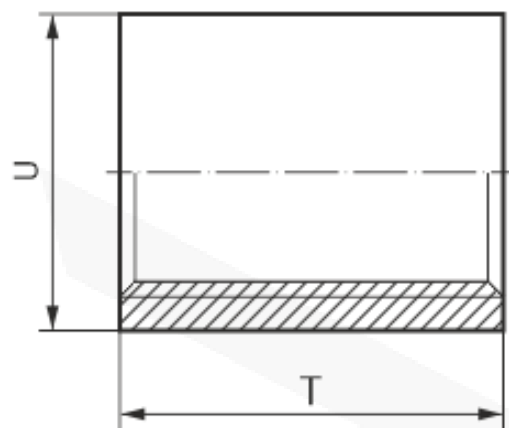

РАЗМЕРНЫЕ ХАРАКТЕРИСТИКИ

МУФТА БОЧОНОК

размер дюймах	1/8"	1/4"	3/8"	1/2"	3/4"	1"	1 1/4"	1 1/2"	2"	2 1/2"	3"	4"
U	13	16.5	20	24.5	30	37.5	46.5	53	65.5	82	95.5	121.5
T	17	24	25	32	35	41	45	45	54	63	69	81